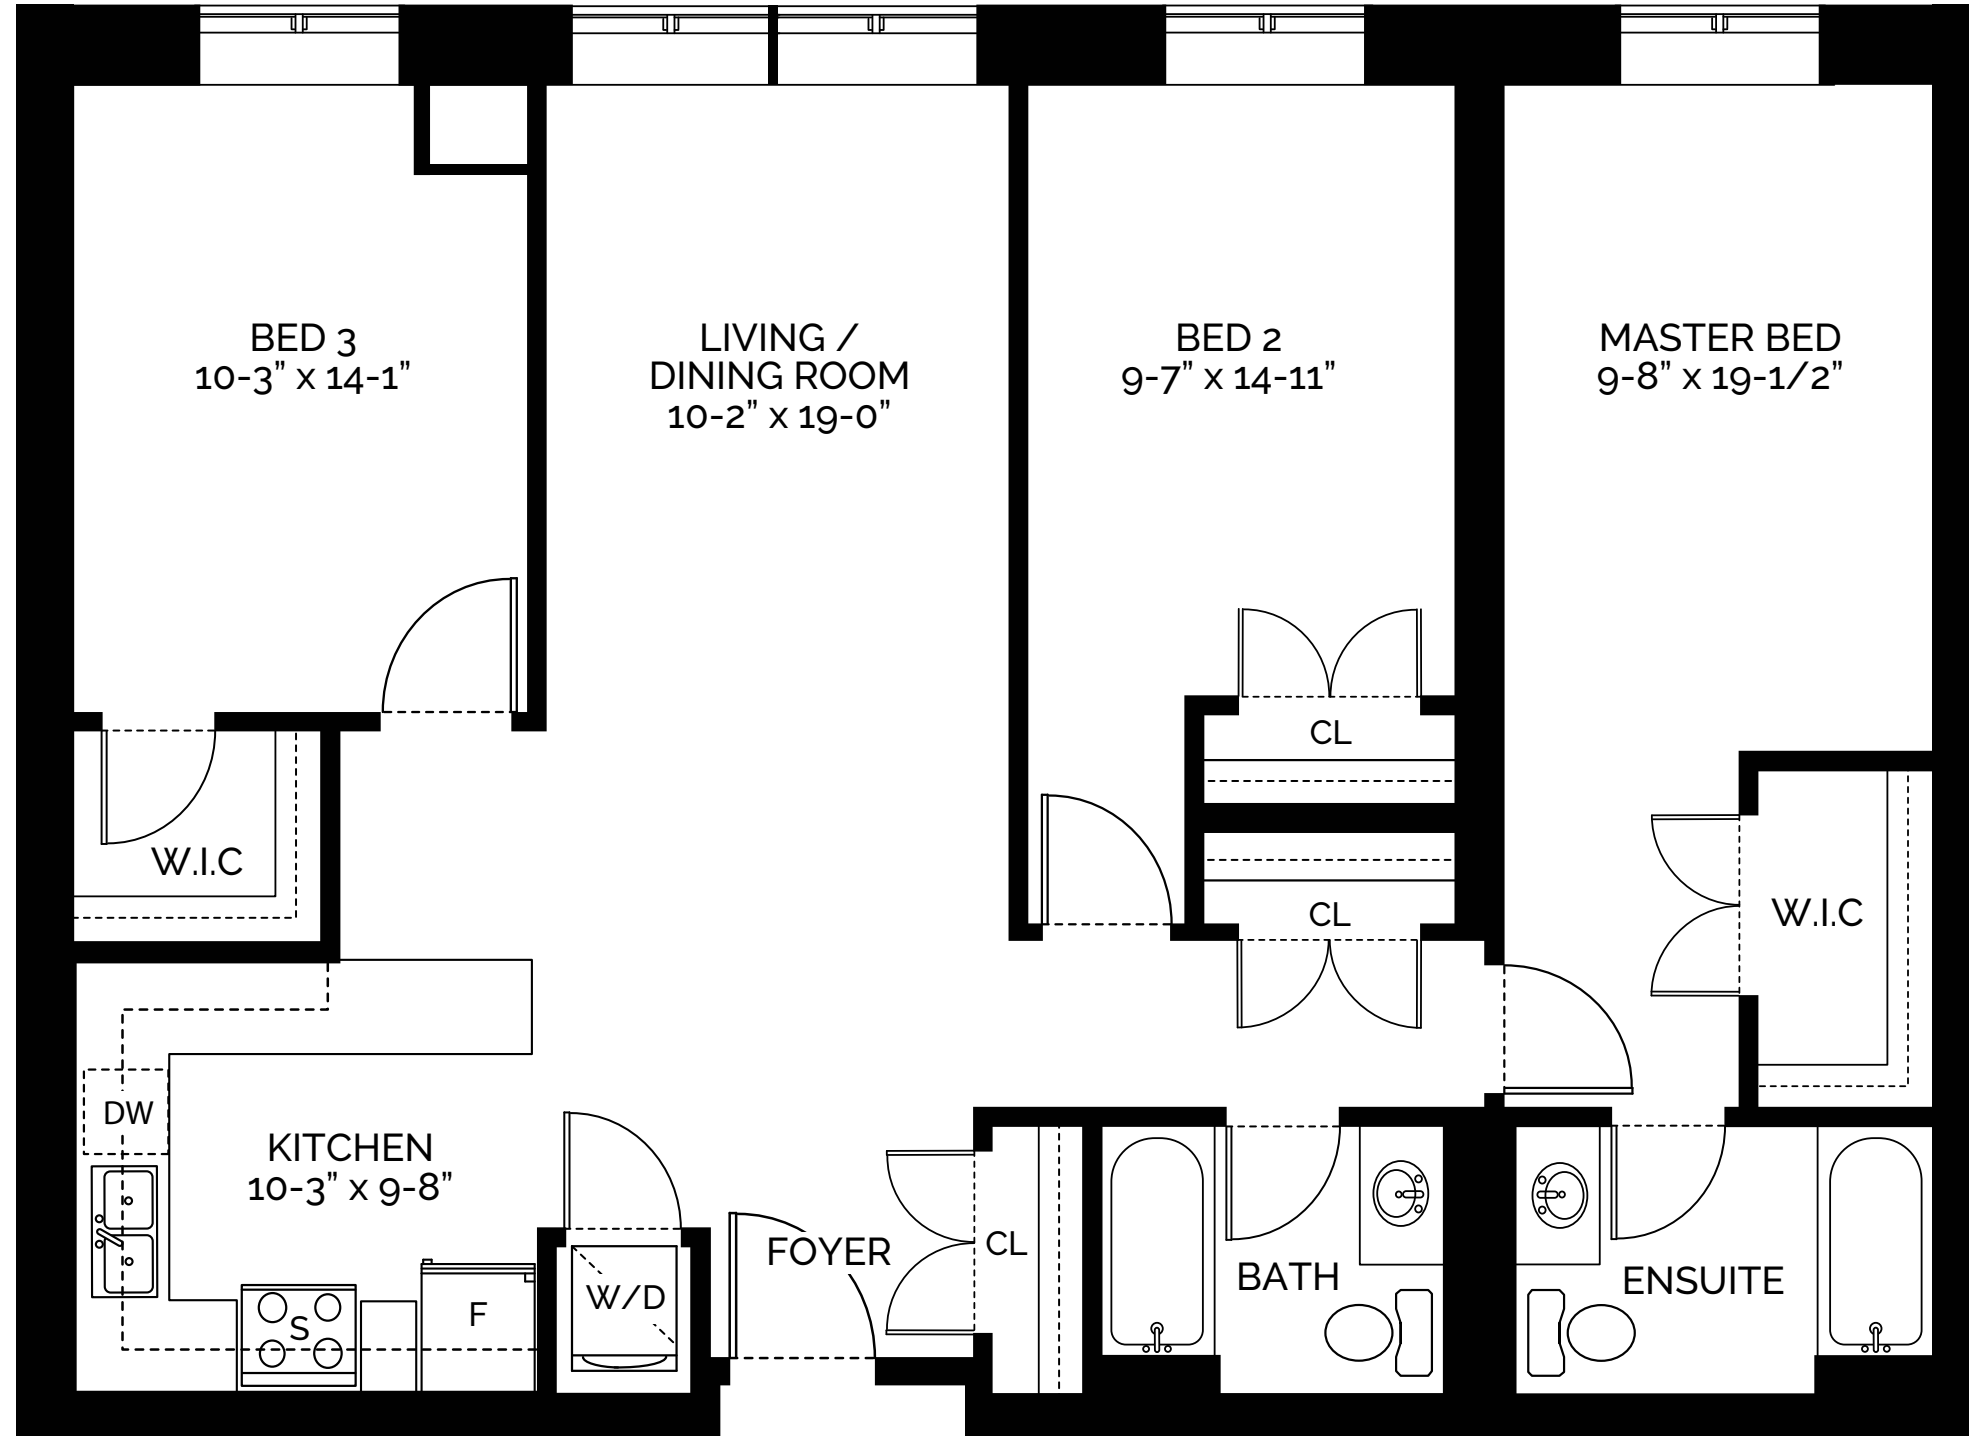

# WOOLNER SUITE

3 Bed, 2 Bath | 1280 Sq Ft

Classic

Basement

info@josephsplacebreslau.com  
josephsplacebreslau.com

REID'S  
Heritage Properties

## WOOLNER SUITE

3 Bed, 2 Bath  
1280 Sq Ft

Basement

info@josephsplacebreslau.com  
[josephsplacebreslau.com](http://josephsplacebreslau.com)

**REID'S**  
Heritage Properties